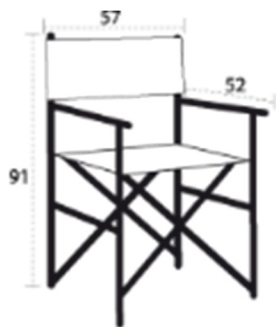

Artikel-Nr.	Bezeichnung	Grösse [cm]	Gewicht [kg]
	SOLIDIVA		
SD-SRAL	Sessel, zusammenklappbar, mit Arm-/Rückenlehne	L=52 | B=57 | H=91	4.4

Eigenschaften

Material:	Aluminiumprofil natureloxiert, Bezug aus atmungsaktivem und wasserdurchlässigem PVC (schadstofffrei), Verbindungselemente aus INOX-Stahl
Oberfläche:	natureloxiert, grau (Polyesterpulverbeschichtung auf Anfrage)
Bezug:	Gewebe aus Garn mit Polyesterkern, 100% hergestellt in Italien, schadstofffrei, ohne toxische Stoffe, Bezug frei wählbar (siehe Kollektion)
Grösse:	52 x 57 x 91 cm (L x B x H)
Gewicht:	4.4 kg
Belastbar:	max. 160 kg
Praktisch:	zusammenklappbar
Speziell:	Fingerschutz
Montage:	fertig montiert
Garantie:	10 Jahre Aluminium-Rahmen / 4 Jahre Bezug

Versand

Ihre Bestellung wird per Speditionsdienst ausgeliefert. Die Lieferzeit beträgt bis zu 10 Werktagen. Die Zustellung des Paketes erfolgt zwischen Montag und Freitag. Der ausliefernde Spediteur wird sich vor der Auslieferung mit Ihnen in Verbindung setzen, um einen Liefertermin abzustimmen. Sie erhalten eine Versandbestätigung, sobald Ihre Ware unser Lager verlassen hat.

Pflegetipps

Laub von Bäumen und Sträuchern können Ihren Bezug verfärben. Leichte Verunreinigungen durch Blätter oder Vogelkot können mit lauwarmen Wasser und einer handelsüblichen Reinigungsseife gereinigt werden. Benutzen Sie dafür ein Tuch oder Kunststoffbürste. Falls die Verschmutzung stärker ist, kann auch ein Hochdruckreiniger mit niedriger Druckstufe eingesetzt werden. Achtung: Bei zu hoher Druckstufe kann das Gewebe im Mikrobereich beschädigt werden.