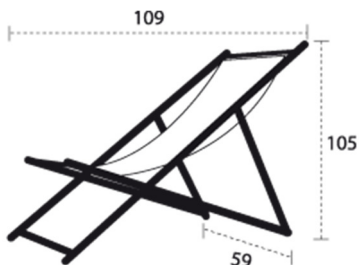

Artikel-Nr.	Bezeichnung	Grösse [cm]	Gewicht [kg]
	SOLIALBA		
SD-SGAL	Liegestuhl, Rückenlehne 3 Positionen verstellbar	L=109 | B=59 | H=105	5.2

Eigenschaften

Material:	Aluminiumprofil natureloxiert, Bezug aus atmungsaktivem und wasserdurchlässigem PVC (schadstofffrei), Verbindungselemente aus INOX-Stahl
Oberfläche:	natureloxiert, grau (Polyesterpulverbeschichtung auf Anfrage)
Bezug:	Gewebe aus Garn mit Polyesterkern, 100% hergestellt in Italien, schadstofffrei, ohne toxische Stoffe, Bezug frei wählbar (siehe Kollektion)
Grösse:	109 x 59 x 105 cm (L x B x H)
Gewicht:	5.2 kg
Belastbar:	max. 160 kg
Praktisch:	zusammenklappbar
Speziell:	Rückenlehne in 3 Positionen verstellbar, Fingerschutz
Montage:	fertig montiert
Garantie:	10 Jahre Aluminium-Rahmen / 4 Jahre Bezug

Versand

Ihre Bestellung wird per Speditionsdienst ausgeliefert. Die Lieferzeit beträgt bis zu 10 Werktagen. Die Zustellung des Paketes erfolgt zwischen Montag und Freitag. Der ausliefernde Spediteur wird sich vor der Auslieferung mit Ihnen in Verbindung setzen, um einen Liefertermin abzustimmen. Sie erhalten eine Versandbestätigung, sobald Ihre Ware unser Lager verlassen hat.

Pflegetipps

Laub von Bäumen und Sträuchern können Ihren Bezug verfärben. Leichte Verunreinigungen durch Blätter oder Vogelkot können mit lauwarmen Wasser und einer handelsüblichen Reinigungsseife gereinigt werden. Benutzen Sie dafür ein Tuch oder Kunststoffbürste. Falls die Verschmutzung stärker ist, kann auch ein Hochdruckreiniger mit niedriger Druckstufe eingesetzt werden. Achtung: Bei zu hoher Druckstufe kann das Gewebe im Mikrobereich beschädigt werden.