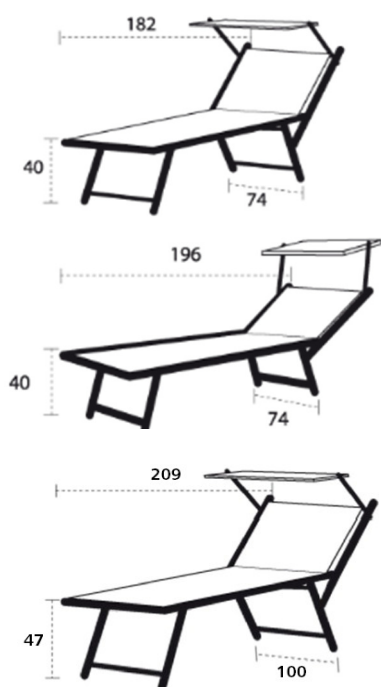

### Tipp

Bei einer Körpergrösse über 1.70 m empfehlen wir die Sonnenliege L=196 cm.

| Artikel-Nr.             | Bezeichnung                                                | Grösse [cm]          | Gewicht [kg] |
|-------------------------|------------------------------------------------------------|----------------------|--------------|
| <b>SOLIVIVA FOR YOU</b> |                                                            |                      |              |
| SD-LMALCT03             | Sonnenliege, Tip-up Rückenlehne<br><i>mit</i> Sonnenblende | L=196   B=74   H=40  | 11           |
| <b>SOLIVIVA DOUBLE</b>  |                                                            |                      |              |
| SD-LMALCTVIP            | Sonnenliege, Tip-up Rückenlehne<br><i>mit</i> Sonnenblende | L=209   B=100   H=47 | 11           |
| <b>OPTIONEN</b>         |                                                            |                      |              |
| .L182                   | Reduzierte Liegefläche L=182<br>(ONLY FOR YOU)             | L=182                | -1           |
| .H47                    | Liegefläche H=47 (ONLY FOR YOU)                            | H=47                 | 0.5          |
| .R                      | Rollen (2 Stück am Kopfende)                               |                      | 0.3          |
| .KA                     | Kissen (Abnehmbar)                                         |                      | 0.3          |
| .A                      | Aschenbecher (Click System)                                |                      | 0.1          |
| .MF                     | Multifunktionsfach (Abschliessbar)                         |                      | 0.1          |